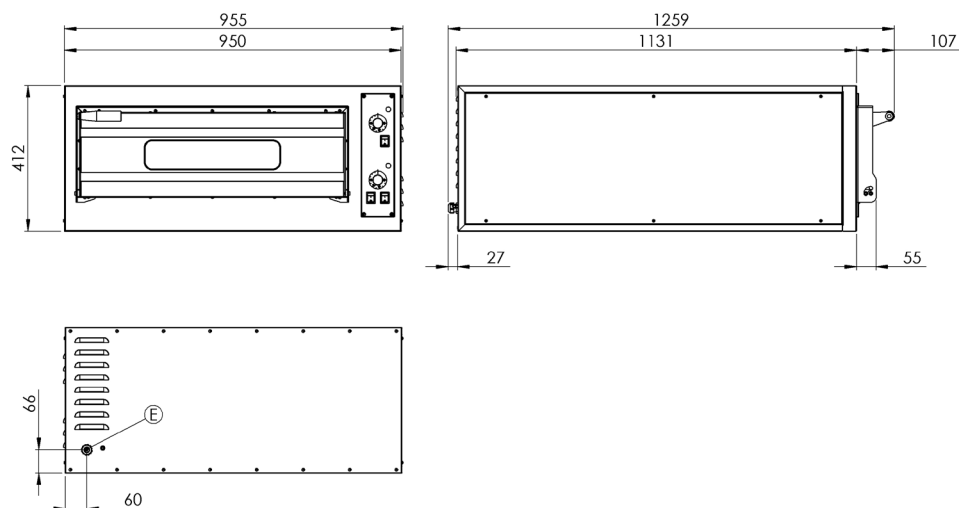

# Technický list

Vlastnosti produktu

<b>Pizza pec</b>		
<b>Model</b>	<b>Sap kód</b>	00013932
B 6	<b>Skupina artiklů</b>	Pizza pece

<b>Sap kód</b>	00013932	<b>Výška netto [mm]</b>	412
<b>Šířka netto [mm]</b>	955	<b>Hmotnost netto [kg]</b>	70.00
<b>Hloubka netto [mm]</b>	1259	<b>Příkon elektrický [kW]</b>	7.200

## Pizza pec

Model

Sap kód

00013932

B 6

Skupina artiklů

Pizza pece

00013932

**7. Hloubka brutto [mm]:**

1360

**2. Šířka netto [mm]:**

955

**8. Výška brutto [mm]:**

620

**3. Hloubka netto [mm]:**